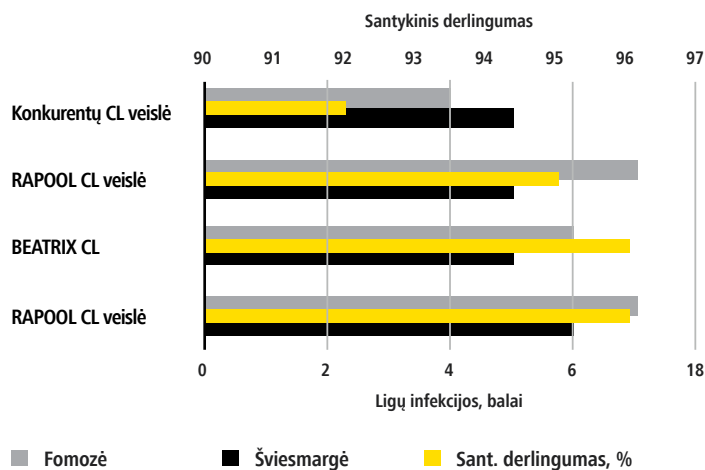

BEATRIX CL

Naujas „Švaraus lauko“ (CLEARFIELD®) lygis.

Clearfield®
Gamybos sistema

■ Pasiteisinęs „švaraus lauko“ hibridas su įspūdingu savybių rinkiniu.

■ Įrodytas atsparumas stresiniams veiksniams – sausrai ir ligoms.

■ Puikus prisitaikymas prie įvairių auginimo sąlygų.

	Žemas	Vidutinis	Aukštas
Sėklų derlingumas	● ●	● ●	● ●
Aliejaus kiekis	● ●	● ●	● ○
Aliejingumas	● ●	● ●	● ○
	Ankstvyvas	Vidutinis	Vėlyvas
Tinkamumas minimaliam dirbimui	● ●	● ●	● ○
Sėjos data	○ ○	● ●	● ○
Prisitaikymas prie dirvos	● ●	● ●	● ○
	Žemas	Vidutinis	Aukštas
Augumas iš rudens	○ ○	● ●	● ○
Žiemkentiškumas	● ●	● ●	● ○
Vystymasis po žiemos	● ●	● ●	● ○
Augalų aukštis	● ●	● ●	● ○
Augalų sveikata	● ●	● ●	● ○
Atsparumas sausros sukeltam stresui	● ●	● ●	● ○
	Žemas	Vidutinis	Aukštas
Atsparumas išgulimui	● ●	● ●	● ○
Branda	○ ○	● ●	● ○
Derliaus nuėmimas	● ●	● ●	● ●

BEATRIX CL 2022 m. patvirtino visus mūsų lūkesčius kaip novatoriškas hibridas, apjungęs puikų produktyvumą ir stabilumą. Pasižymėdama plačiu atsparumo ropių geltos virusui (TuYV) ir fomozei savybių rinkiniu, ši hibridinė veislė, naudojama kartu su „švaraus lauko“ herbicidu, oficialiuose Čekijoje 2 m. vykdytuose bandymuose pasiekė +5 dt/ha (+10 %) geresnius rezultatus. Net ir vyraujant stresinėms vasaros sąlygoms, ankštaras ir sėklas apsaugojo vertinga atsparumo ankštarių išbyrėjimui savybė.

BEATRIX CL rodo įtikinamą papildomą pelningumą, didelį pasėlių valdymo lankstumą ir įvairiapusišką atsparumą įvairiems streso veiksniams, tokiems kaip vasaros sausra ar audros.

BEATRIX CL rodo įtikinamą derlingumo stabilumą - tikras „švaraus lauko“ standartas.